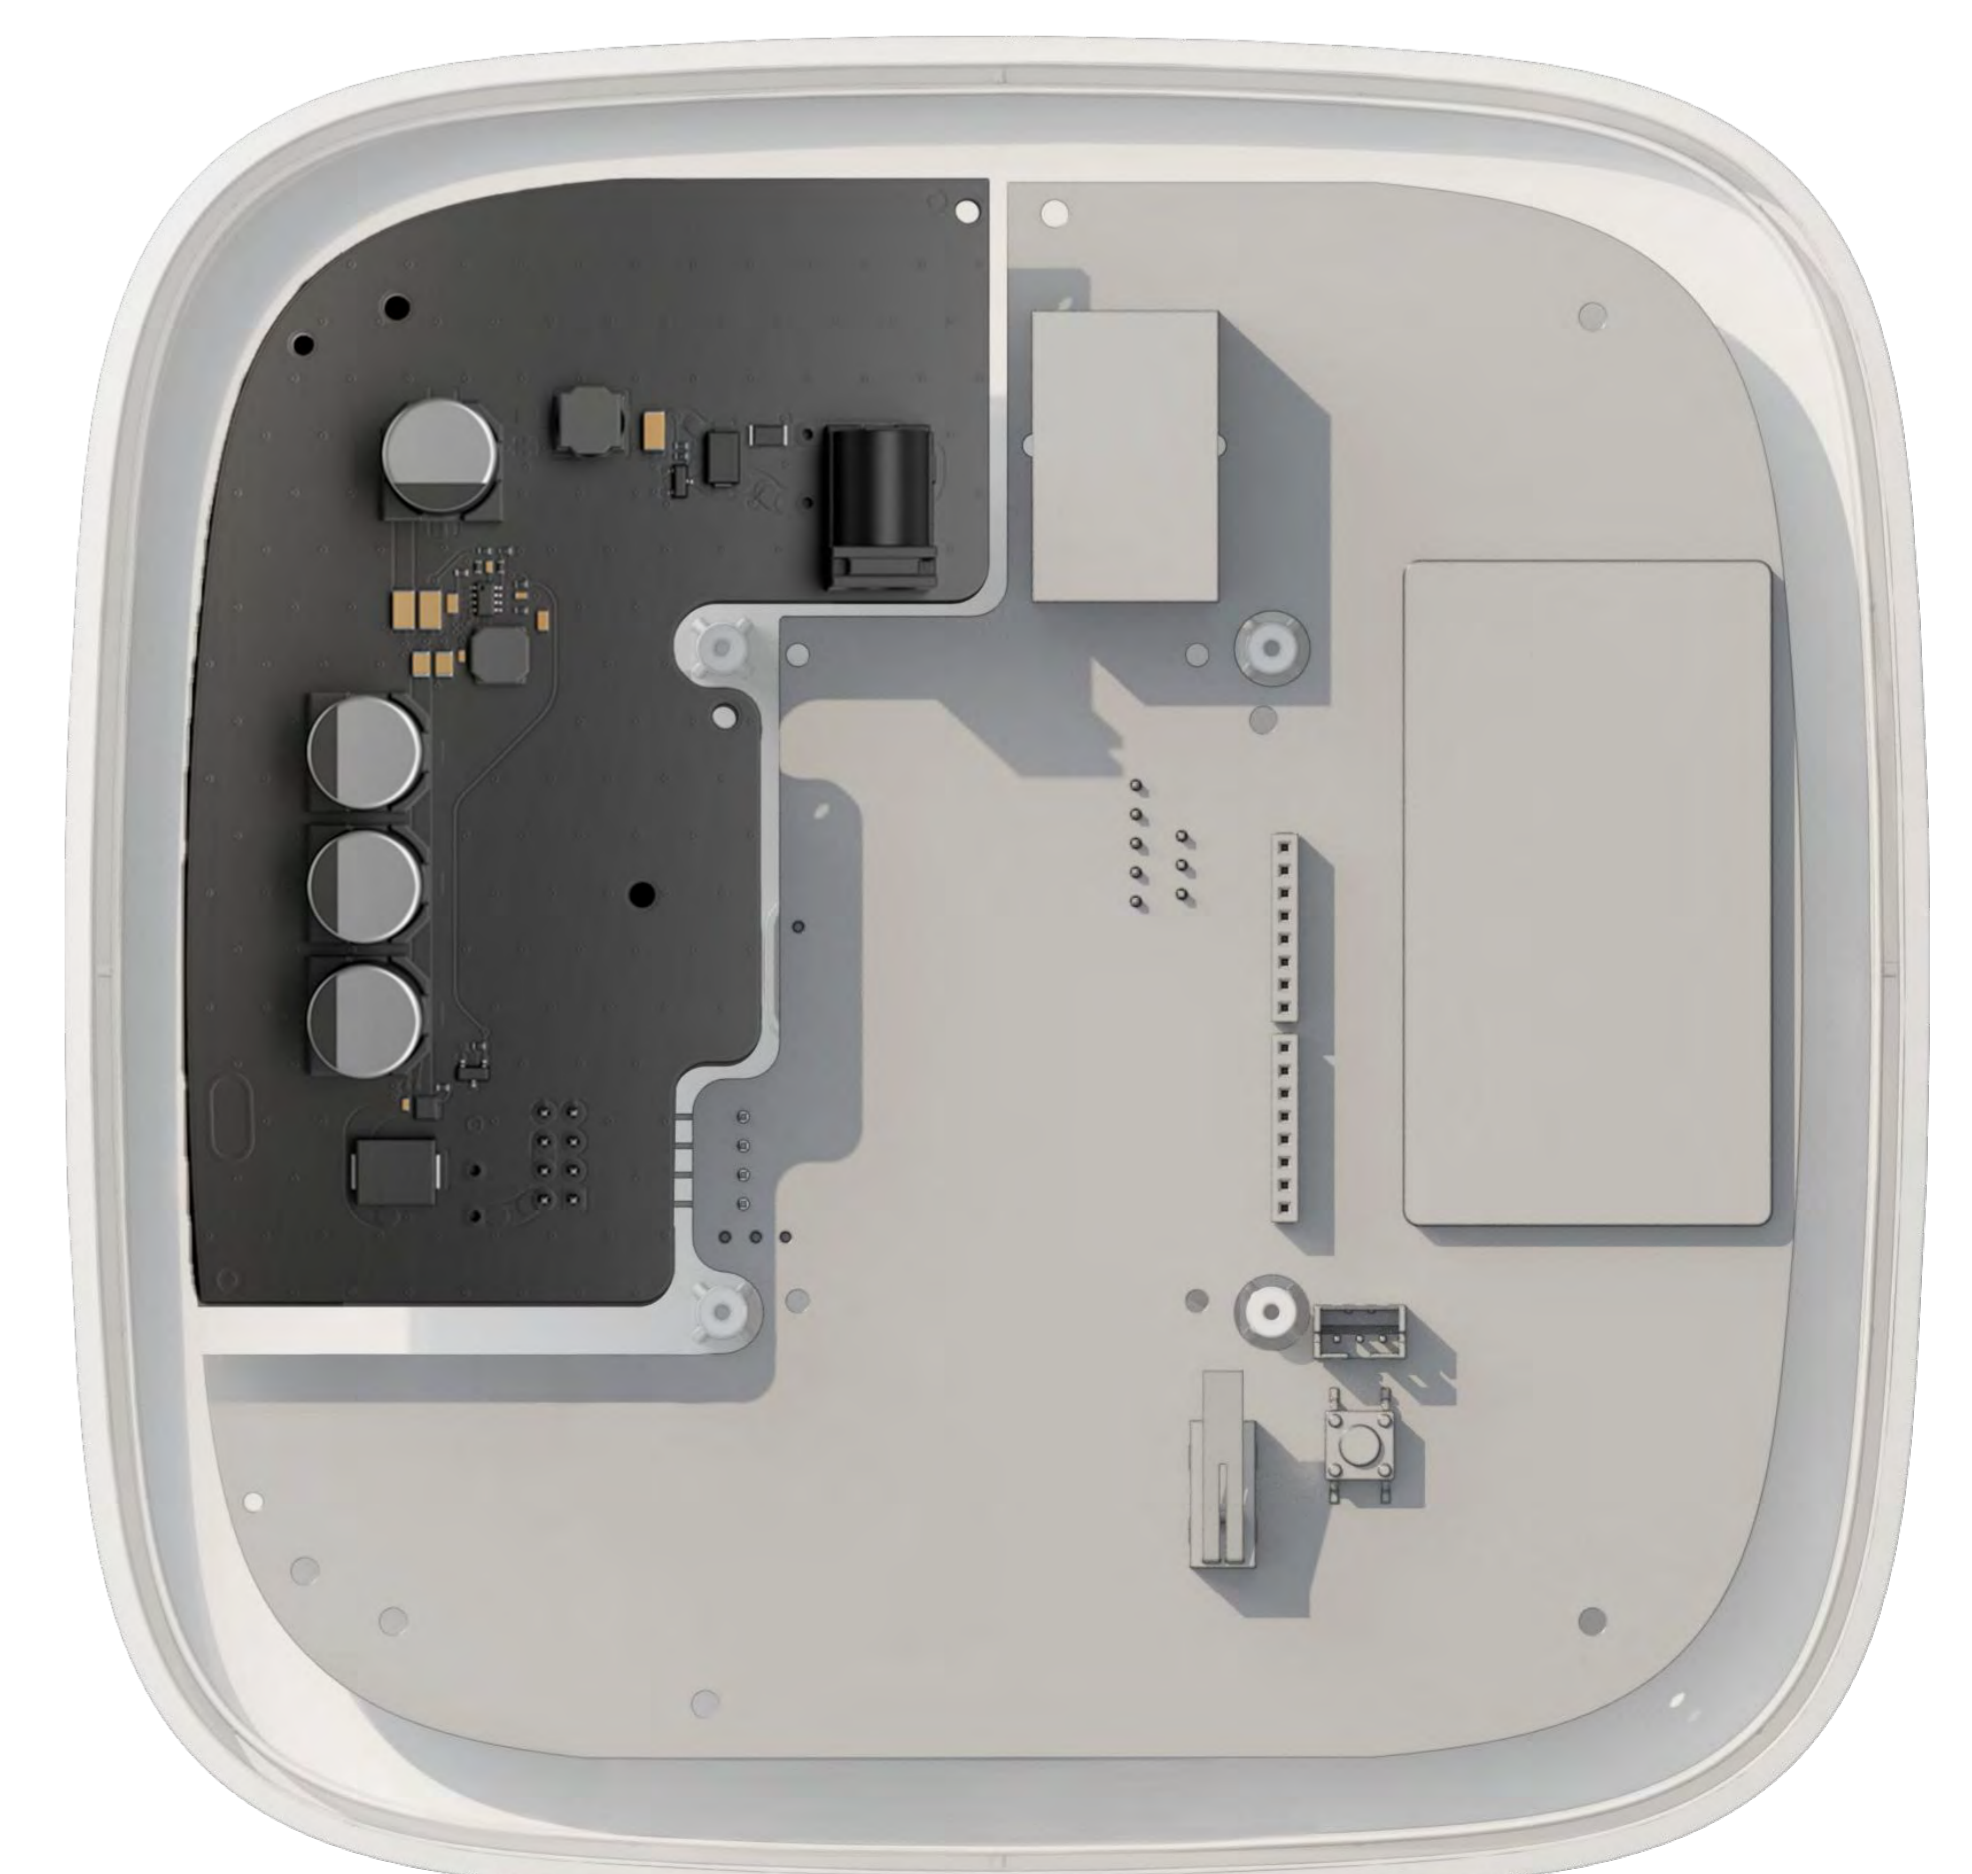

## 12-24V PSU (type A)

Stromversorgungsplatine für den Betrieb des Geräts an Niederspannungsnetzen

### Objekte ohne Stromanschluss schützen

Mit einer alternativen 12-24V PSU (type A) kann eine Ajax Hub-Zentrale oder ein Funk-Repeater an einer Niederspannungsquelle anstelle des Stromnetzes des Gebäudes betrieben werden. Andere drahtlose Ajax Geräte arbeiten mit vorinstallierten Batterien 2 bis 10 Jahre lang. Dies ist ideal für den Schutz von Objekten mit instabiler oder fehlender Stromversorgung rund um die Uhr.

Die Produktlinien **Superior**, **Fibra** und **Baseline** sind miteinander kompatibel. Dies eröffnet zahlreiche Möglichkeiten für die Zusammensetzung von Systemen in praktisch jeder Konfiguration.

<p><b>Kompatibilität</b></p> <p><b>Hub-Zentralen</b>  Hub (4G) Jeweller  Hub 2 (2G) Jeweller  Hub 2 (4G) Jeweller  Hub 2 Plus Jeweller</p> <p><b>Funk-Repeater</b>  ReX 2 Jeweller</p>	<p><b>Netzanschluss</b></p> <p><b>Buchse</b>  6,5 × 2 mm</p> <p><b>Stecker</b>  5,5 × 2,1 mm  Power jack</p>	<p><b>Eingang</b></p> <p><b>Spannung</b>  8–32 V<sub>DC</sub></p> <p><b>Stromstärke</b>  bis zu 1 A</p> <p><b>Einschaltspannung</b>  8 V<sub>DC</sub> ± 2,5 %</p> <p><b>Ausschaltspannung</b>  7–7,5 V<sub>DC</sub>  Lastabhängig</p>	<p><b>Ausgang</b></p> <p><b>Spannung</b>  4.8 V<sub>DC</sub> ± 5%</p> <p><b>Stromstärke</b>  bis zu 1,5 A</p>
<p><b>Installation</b></p> <p><b>Installationsmethode</b>  im Gehäuse der Hub-Zentrale oder  des Funk-Repeaters</p> <p><b>Betriebstemperatur</b>  von –10 °C bis +40 °C</p> <p><b>Betriebluftfeuchtigkeit</b>  bis zu 75 %</p>	<p><b>Platine</b></p> <p><b>Farbe</b>  Nicht zutreffend</p> <p><b>Abmessungen</b>  98 × 70 × 17 mm</p> <p><b>Gewicht</b>  26 g</p>	<p><b>Lieferumfang</b></p> <p>12-24V PSU (type A)  Anschlussadapter  Schnellstartanleitung</p>	